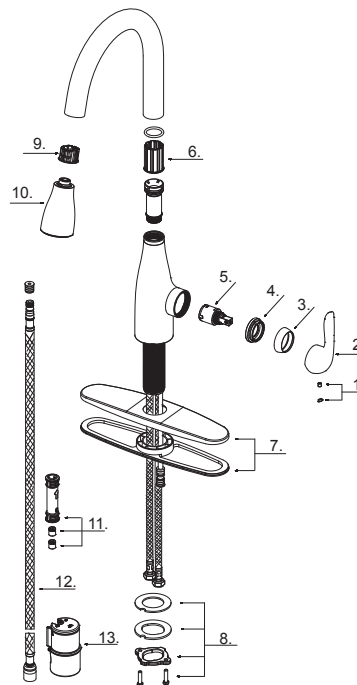

Single Handle Pull-Down Kitchen Faucet

Robinet de cuisine à simple poignée avec douchette retractable

Grifo de cocina abatible de una manija

Part Name	Nom de la pièce	Nombre de Parte	Part # # de pièce # de Parte	
1	Index Button	Capuchon indicateur	Botón indicador	A66D558
2	Metal Handle Assembly	Assemblage de manette en métal	Ensamblaje de manija metálicas	A079278
3	Trim Ring	Capuchon de garniture	Tapa ornamental	DA103121
4	Adjusting Ring	Bague de réglage	Anillo de ajuste	A104259
5	Ceramic Disc Cartridge	Cartouche à disque céramique	Cartucho de disco de cerámica	DA507906N
6	Pattern Clip	Agrafe à motif	Clip de patrón	A012364GR
7	Cover Plate Assembly	Assemblage de plaque d'appui	Conjunto de placa de cubierta	A66D560-S
8	Mounting Hardware Assembly	Assemblage du matériel de fixation	Ensamblaje de ferreteria de montaje	A603171
9	Hose Guide	Guide de tuyau	Guía de manguera	A032174GR
10	Pull Down Spray Head	Tête de douchette	Cabeza del rociador	A568059N
11	Hose Adapter Assembly	Assemblage d'adaptateur de boyau	Ensamblaje del adaptador de manguera	A663123N
12	Spray Hose	Tête de pulvérisation	Cabezal rociador	A515220WGR
13	Weight	Poids	Pesas	DA504741